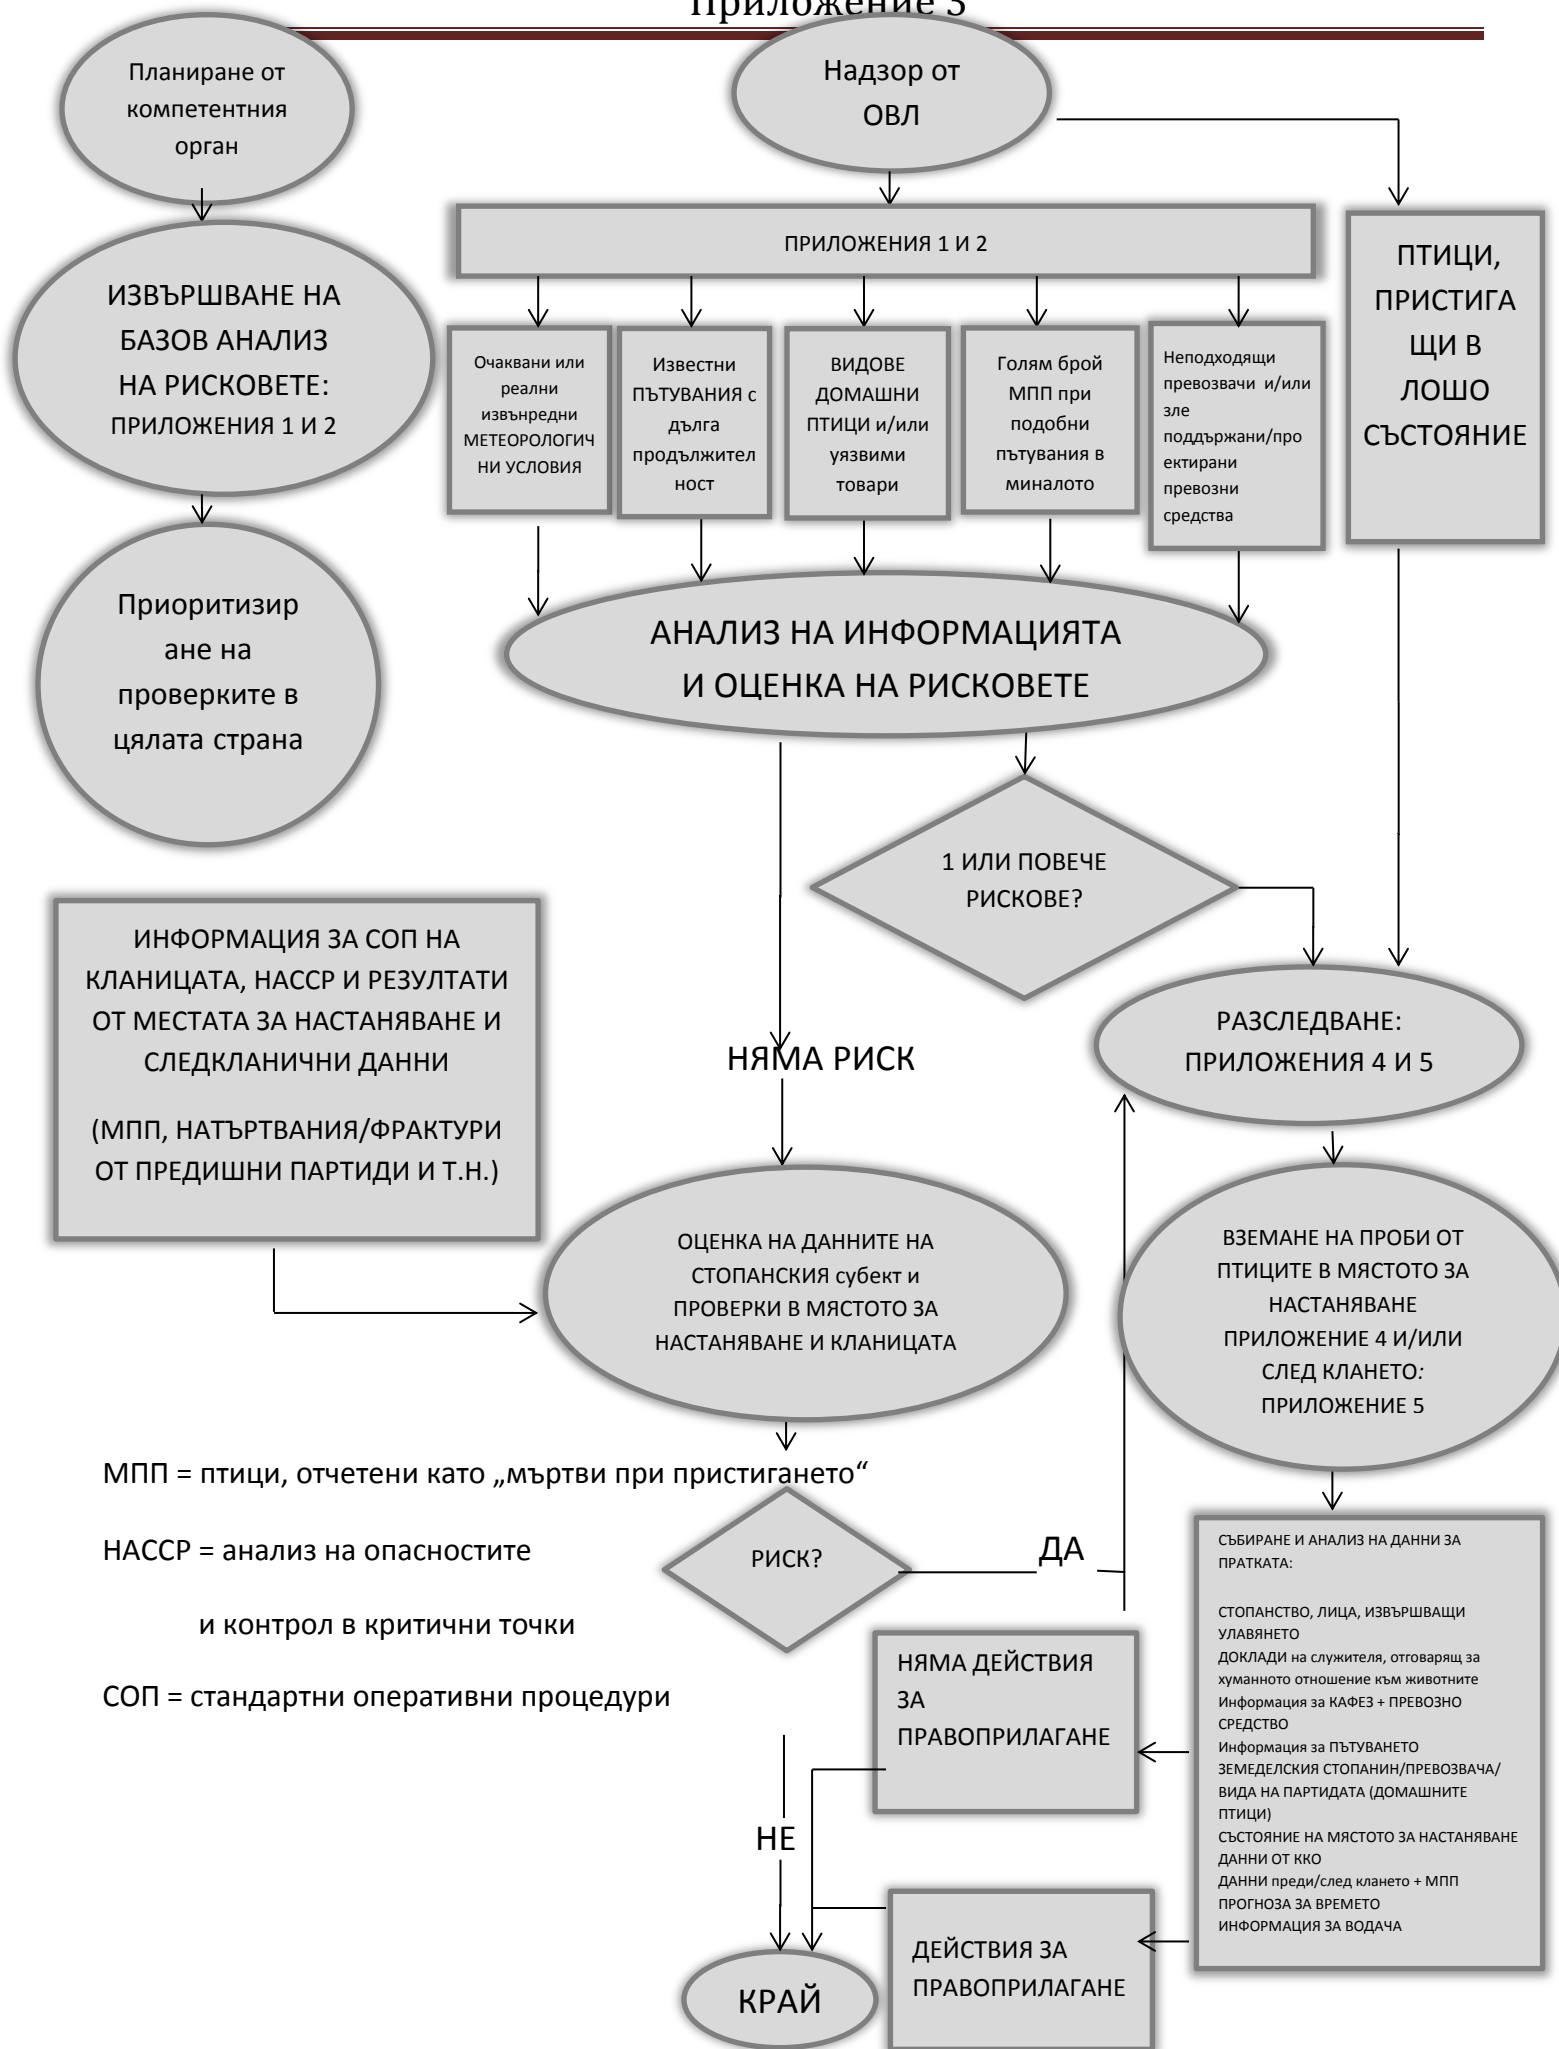

Алгоритъм за определяне на пратки за по-нататъшно разследване

Приложение 3

МПП = птици, отчетени като „мъртви при пристигането“

НАССР = анализ на опасностите

и контрол в критични точки

СОП = стандартни оперативни процедури